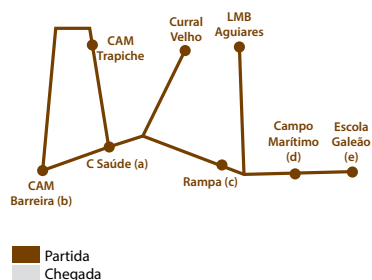

O horário indica, nos pontos intermédios dos percursos, as horas aproximadas de passagem.

- (a) Ligação à carreira 11
- (b) Ligação às carreiras 10A e 11
- (c) Ligação às carreiras 11, 12, 13 e 43
- (d) Ligação às carreiras 12, 13, 14 e 46
- (e) Dias letivos até Escola Galeão, dias não letivos até Campo Marítimo