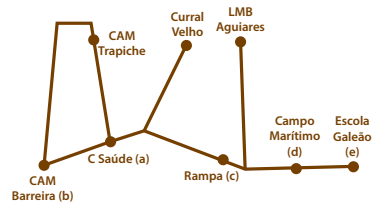

Domingos e Feriados | Sundays and Holidays

C Saúde (a)	CAM Trapiche	CAM Barreira (b)	Curral Velho	Rampa (c)	LMB Aguires	Campo Marítimo (d)	Escola Galeão (e)
06:50	06:54	06:59		07:10	07:20		
07:50	07:47	07:43	07:38	07:30	07:20		
07:50	07:53	07:58		08:10	08:20		
08:50	08:47	08:43	08:37	08:30	08:20		
09:00	09:03	09:08		09:20	09:30		
10:00	09:57	09:53	09:47	09:40	09:30		
10:10	10:13	10:18		10:30	10:40		
11:10	11:07	11:03	10:57	10:50	10:40		
11:20	11:23	11:28		11:40	11:50		
12:30	12:27	12:23	12:17	12:10	12:00		
12:40	12:43	12:48		13:00	13:10		
13:35			13:27	13:20	13:10		
13:40	13:43	13:48		14:00	14:10		
14:50	14:43	14:38	14:32	14:25	14:10		
14:50	14:53	14:58		15:10	15:20		
16:00	15:57	15:53	15:47	15:40	15:30		
16:10	16:13	16:18		16:40	16:50		
17:35	17:31	17:28	17:23	17:15	17:00		
17:50	17:53	17:58		18:05	18:15		
19:05	19:02	18:57	18:47	18:40	18:30		
19:05	19:08	19:12		19:35	19:45		
20:40	20:37	20:33	20:17	20:10	20:00		
20:40				21:05	21:15		
21:40	21:37	21:34	21:31	21:25	21:15		
21:40				22:05	22:15		
						22:25	

Partida
 Chegada

O horário indica, nos pontos intermédios dos percursos, as horas aproximadas de passagem.

- (a) Ligação à carreira 11
- (b) Ligação às carreiras 10A e 11
- (c) Ligação às carreiras 11, 12, 13 e 43
- (d) Ligação às carreiras 12, 13, 14 e 46
- (e) Dias letivos até Escola Galeão, dias não letivos até Campo Marítimo